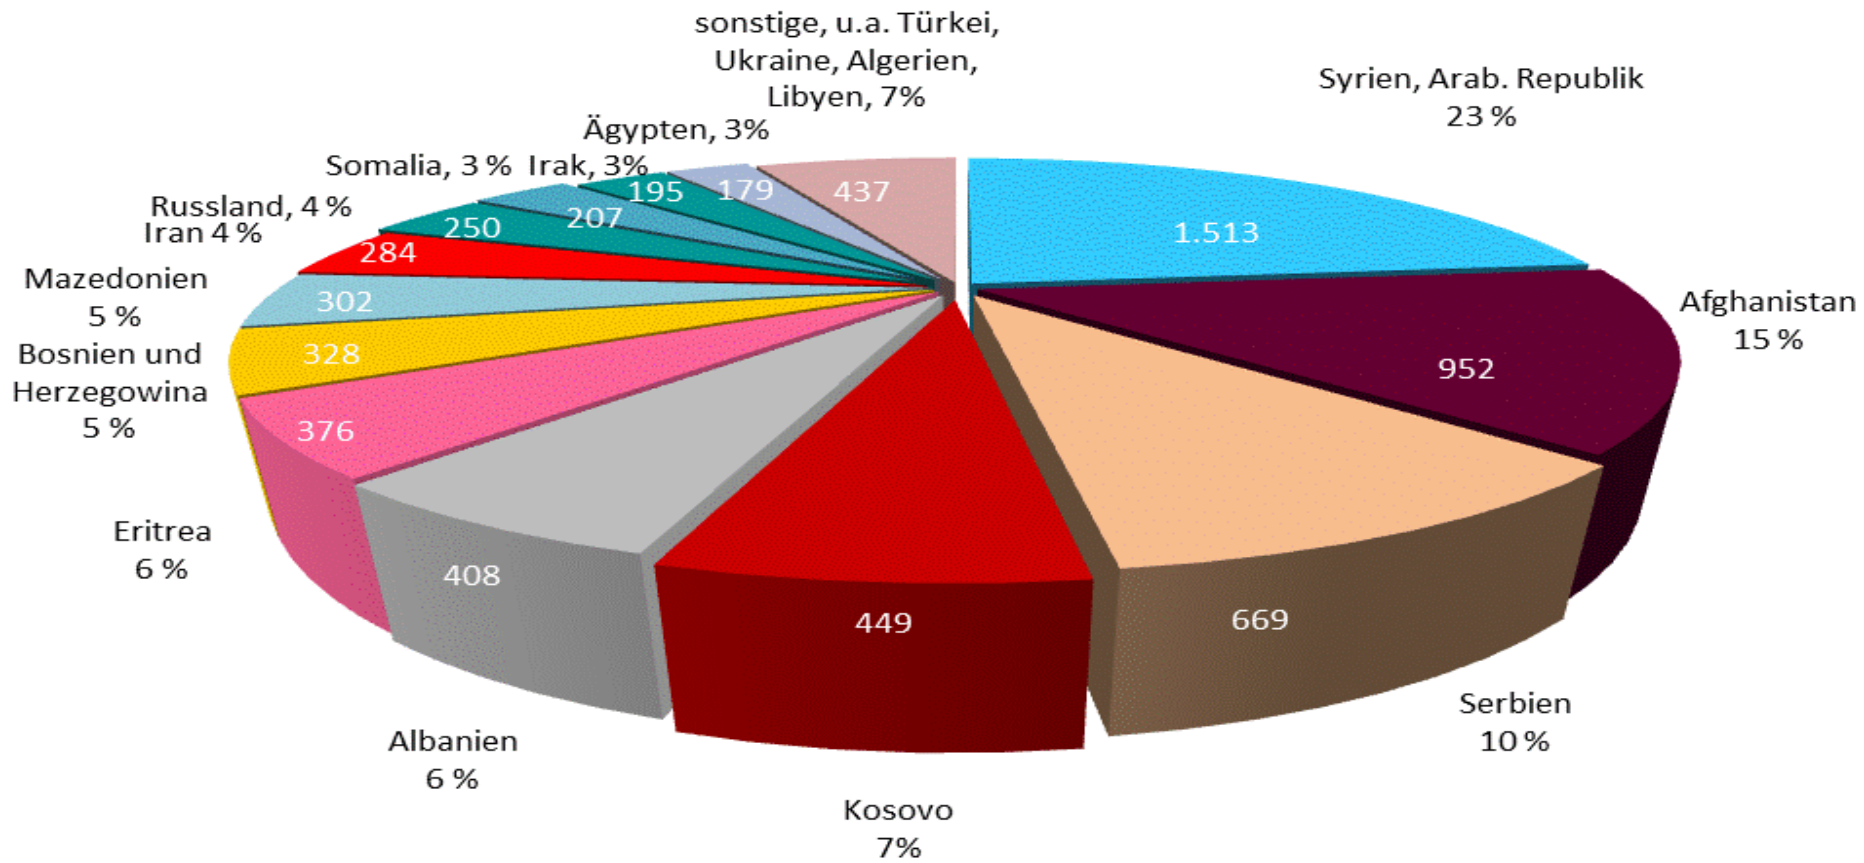

Verteilung der Herkunftsländer der Flüchtlinge in Hamburg im Jahr 2014

Stand: Januar 2015

Quelle: BASFI-Präsentation