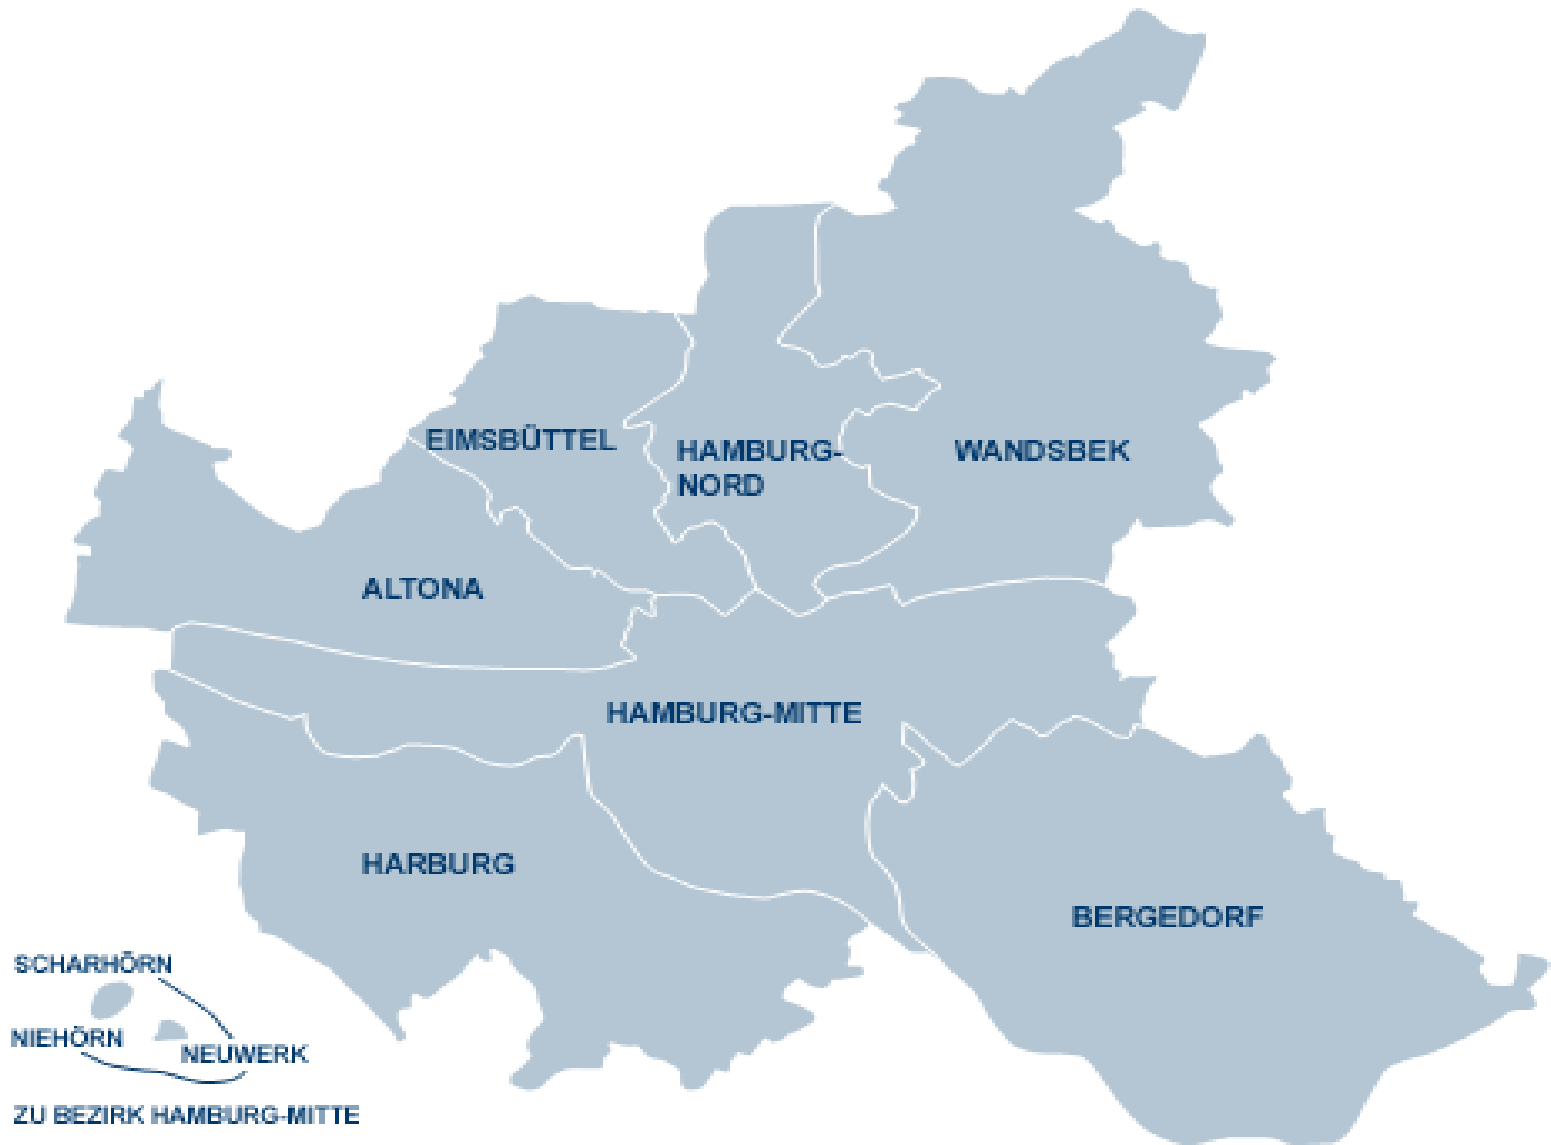

*Zukunft
menschlich gestalten
alle mitnehmen - keinen vergessen*

Bezirk Mitte

mit den Stadtteilen Billstedt und Horn

Stand: 26.05.2015

Nachbarschaften Bezirk Mitte:

- WUK Billstiege – Billbrook 650 Pl.
- WUK Billbrook – Billbrook 600 Pl.
- WUK Billbrookdeich – Billbrook 124 Pl.
- WUK Hinrichsenstraße – Borgfelde 157 Pl.
- WUK Wendenstraße – Hamm 164 Pl.

Geplant: Eiffestraße 334 Pl.
Billufer in Vorplanung Neubau ab 2016

Weitere WUKs in Mitte:

- WUK An der Hafeneisenbahn – Veddel 330 Pl.
- WUK Georg-Wilhelm-Str. – Wilh.burg 126 Pl.
- WUK Hütten – Neustadt 96 Pl.
- Sommernutzung WNP Standorte
Grüner Deich 178 Pl.
Schule Weddestr. ca. 130 Pl.

Geplant: WUK Sanitasstraße – Wilh.burg 132 Pl.

Alle Standorte im Bezirk Hamburg-Mitte mit ZEA-Standorten

Standort	Stadtteil	Notmaßnahme	Art der Einrichtung	Wohnform	Platzzahl
Berzeliusstraße	Billbrook	Zuständig bei f&w: Bereichsleitung Bergedorf	örU	Modulhäuser	600
Karl-Arnold-Ring 11	Wilhelmsburg	ja	ZEA	Bestandsgebäude	285
Dratelnstraße	Wilhelmsburg	ja	ZEA	Wohncontainer	560
Wendenstraße 282	Hammerbrook		örU	Bestandsgebäude Appartments	164
An der Hafensbahn 7-15	Wilhelmsburg/ Veddel		örU	Bestandsgebäude abgeschl. Wohnraum, teilw. Gemeinschaftsunterkunft	330
Mattkamp	Billstedt	60 Plätze Wohncontainer	örU	Pavillons, Wohncontainer Gemeinschaftsunterkunft	400
Georg-Wilhelm-Straße	Wilhelmsburg		örU	Wohncontainer	126

Nachbarbezirke / Nachbarstadtteile:

- Jenfeld – Grundwaldstr. Ende 15/Anfang 16 532 Pl.
- Marienthal - Bahngärten 120 Pl.
- Marienthal - Holstenhofweg ZEA Standort Pl. 300
- Billwerder - keine
- Lohbrügge - keine
- (Moorfleet - Sandwisch 100 Pl.)