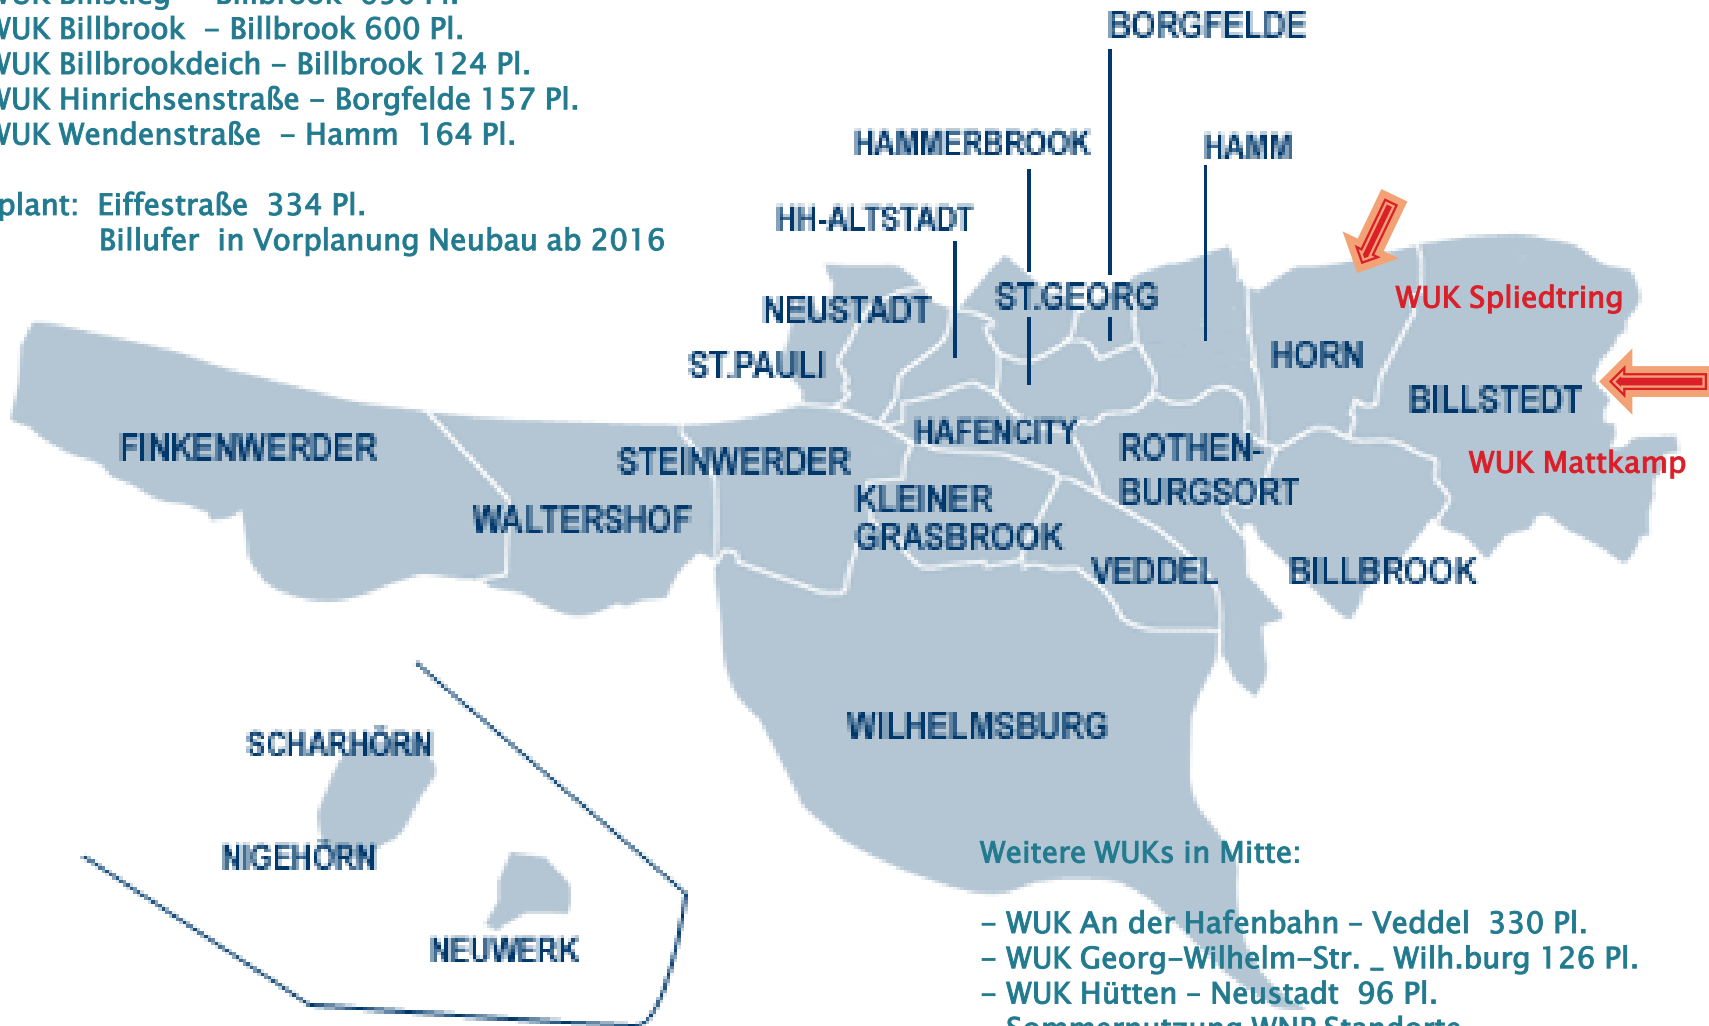

*Zukunft
menschlich gestalten
alle mitnehmen - keinen vergessen*

Bezirk Mitte

mit den Stadtteilen Billstedt und Horn

Stand: 26.05.2015

Nachbarschaften Bezirk Mitte:

- WUK Billstiege – Billbrook 650 Pl.
- WUK Billbrook – Billbrook 600 Pl.
- WUK Billbrookdeich – Billbrook 124 Pl.
- WUK Hinrichsenstraße – Borgfelde 157 Pl.
- WUK Wendenstraße – Hamm 164 Pl.

Geplant: Eiffestraße 334 Pl.
Billufer in Vorplanung Neubau ab 2016

Weitere WUKs in Mitte:

- WUK An der Hafeneisenbahn – Veddel 330 Pl.
- WUK Georg-Wilhelm-Str. – Wilh.burg 126 Pl.
- WUK Hütten – Neustadt 96 Pl.
- Sommernutzung WNP Standorte
Grüner Deich 178 Pl.
Schule Weddestr. ca. 130 Pl.

Geplant: WUK Sanitasstraße – Wilh.burg 132 Pl.

Alle Standorte im Bezirk Hamburg-Mitte mit ZEA-Standorten

Standort	Stadtteil	Notmaßnahme	Art der Einrichtung	Wohnform	Platzzahl
Berzeliusstraße	Billbrook	Zuständig bei f&w: Bereichsleitung Bergedorf	örU	Modulhäuser	600
Karl-Arnold-Ring 11	Wilhelmsburg	ja	ZEA	Bestandsgebäude	285
Dratelnstraße	Wilhelmsburg	ja	ZEA	Wohncontainer	560
Wendenstraße 282	Hammerbrook		örU	Bestandsgebäude Appartments	164
An der Hafensbahn 7-15	Wilhelmsburg/ Veddel		örU	Bestandsgebäude abgeschl. Wohnraum, teilw. Gemeinschaftsunterkunft	330
Mattkamp	Billstedt	60 Plätze Wohncontainer	örU	Pavillons, Wohncontainer Gemeinschaftsunterkunft	400
Georg-Wilhelm-Straße	Wilhelmsburg		örU	Wohncontainer	126

Nachbarbezirke / Nachbarstadtteile:

- Jenfeld – Grundwaldstr. Ende 15/Anfang 16 532 Pl.
- Marienthal - Bahngärten 120 Pl.
- Marienthal - Holstenhofweg ZEA Standort Pl. 300
- Billwerder - keine
- Lohbrügge - keine
- (Moorfleet - Sandwisch 100 Pl.)